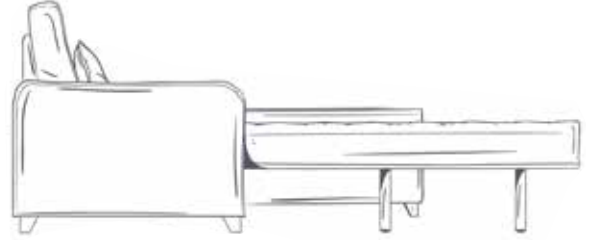

D - 111

المواصفات:

تتمتع بهيكل وإطار معدني بالكامل

ذات بطانة بشبكات معدنية

مختلف طلاءات الفرن الفولاذية

لحام ثاني أكسيد الكربون

إسفنج ألبرز الطبي المقطوع المتميز

قماش مسكو لايكو ١٥٠ جرام، سباند ١٨

غطاء مضاد للعرق وقابل للغسل

سهلة الفتح والإغلاق لجميع الأعمار وذوي الاحتياجات الخاصة

مناسبة للمساحات الصغيرة والفلل والأجنحة والمباني

المكتبية

بيع خاص لجميع الدوائر الحكومية والعسكرية والمستشفيات

ومراكز إعادة التأهيل والفنادق وغيرها

يمكن إرسال الكميات إلى مختلف أنحاء الدولة

مشخصات:

دارای شاسی واسکلت کاملاً فلزی

زیرکار توری فلزی و مشبک

انواع رنگ کوره ای استیل

جوش CO₂

اسفنج طبی البرز برش خورده شرکتی

پارچه مسکو لایکو ١٥٠ گرم اسپاند ١٨

کاور ضد تعریق و قابل شستو شو

باز و بست به راحتی برای تمام سنین و افراد کم توان

ارسال ب تمام نقاط کشور

آدرس دفتر فروش: تهران پاکدشت شریف اباد میدان ولیعصر کوچه بوستان یکم پلاک ۲۴

عنوان مکتب المبيعات: شریف آباد، ساحة ولي عصر، زقاق بوستان الأول، پاکدشت، طهران - ایران

@dejavo.gallery

امیری

.۹۳۷۳۶۸۶۸.۱

جعفری

.۹۱۲۹۵۳.۴۳۵

Dejavogallery.com